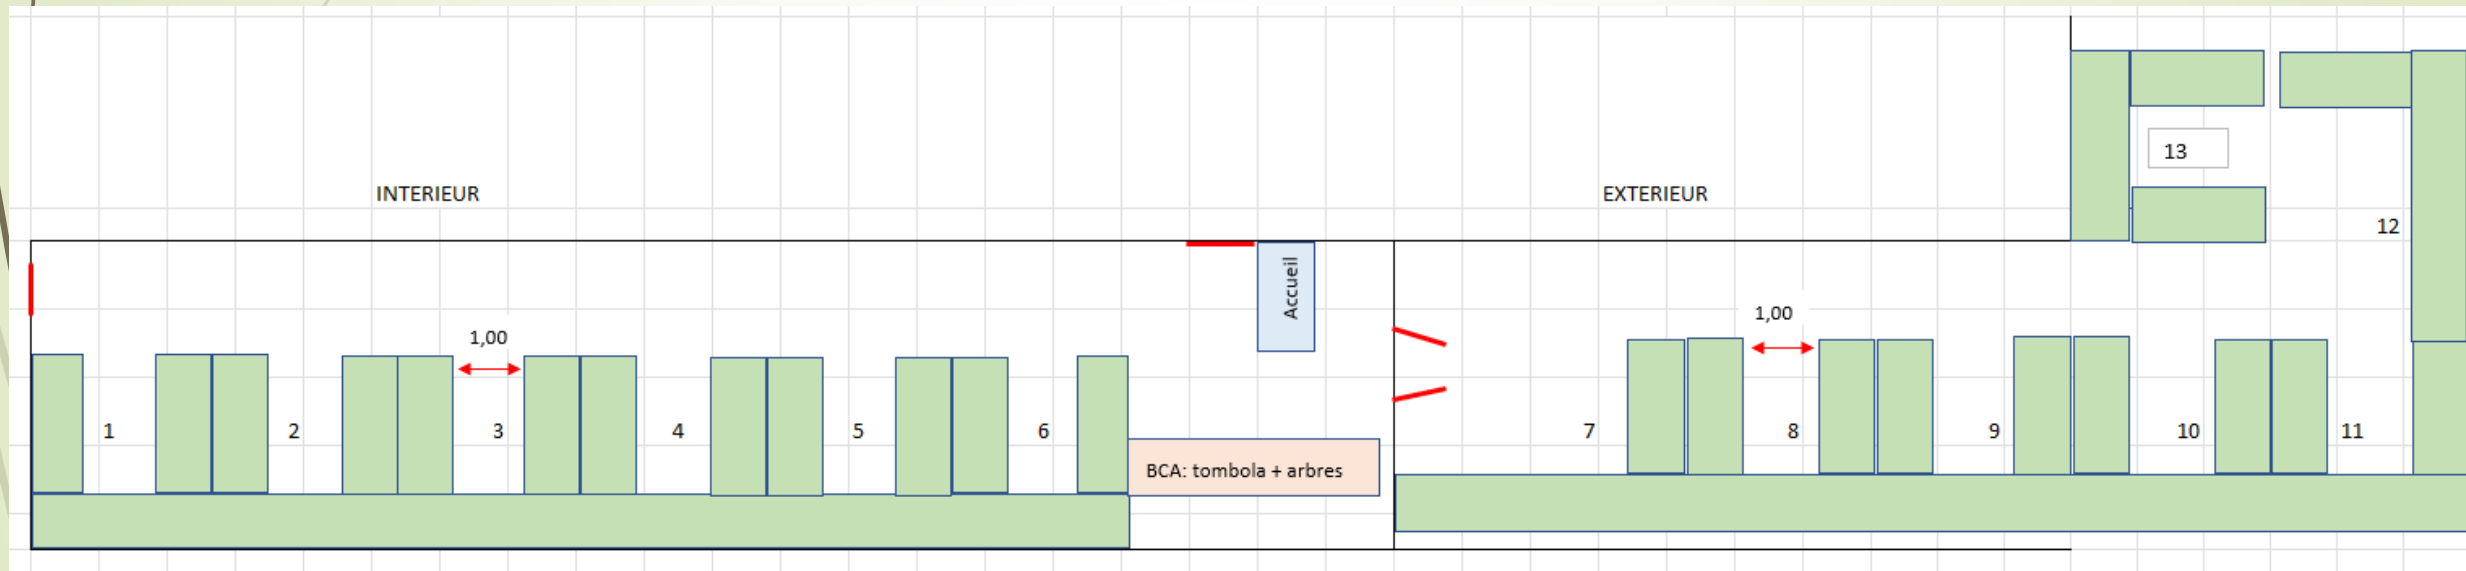

La vue aérienne

Vue en plan intérieur

SALLE D'EXPOSITION

Implantation de l'exposition MAME SHOHIN (50 Emplacements minimum)

Les professionnels

MERCI A LA VILLE DE SAINT JUERY

pour la mise à disposition gracieuse de cette magnifique salle