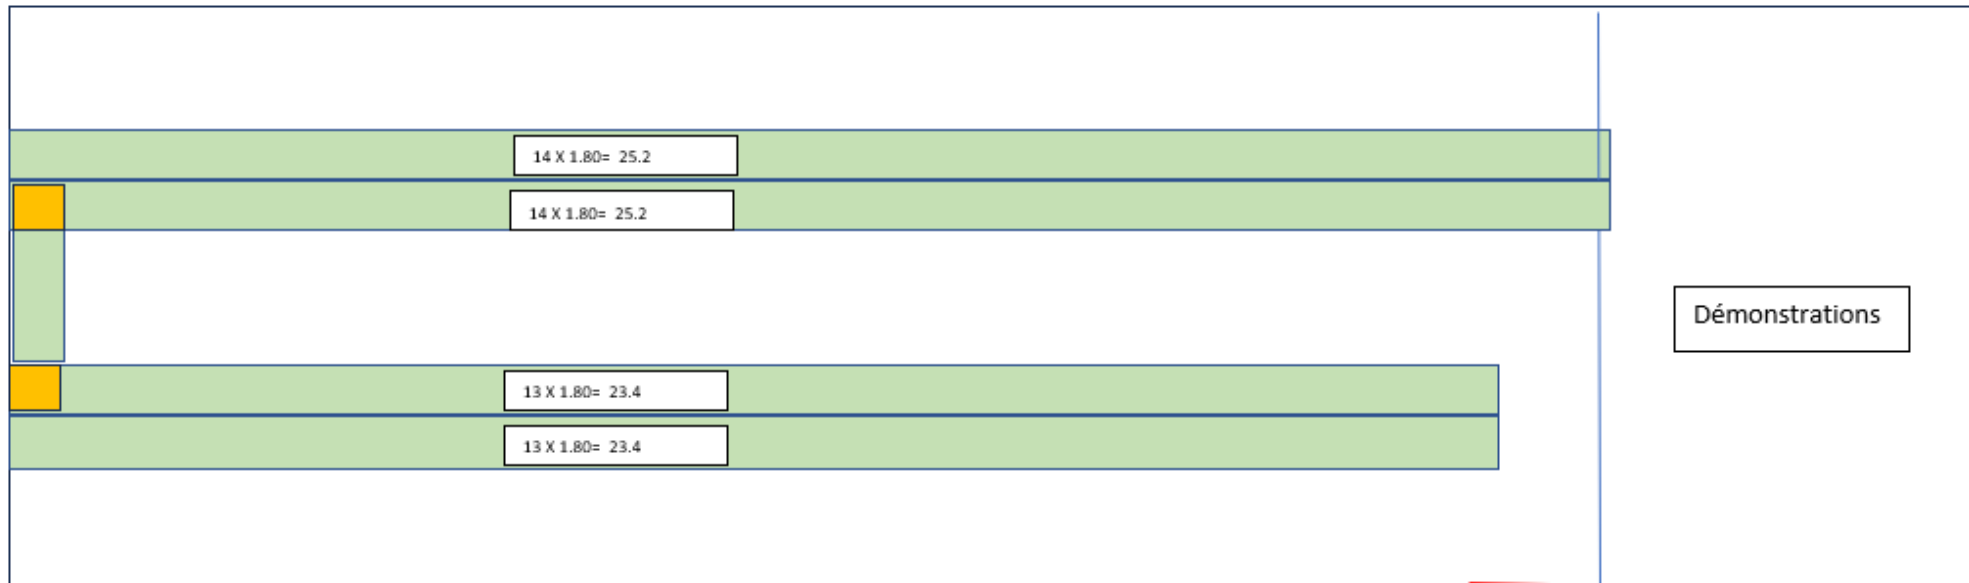

La vue aérienne

Vue en plan intérieur

SALLE D'EXPOSITION

Implantation de l'exposition MAME SHOHIN (50 Emplacements minimum)

Les professionnels

MERCI A LA VILLE DE SAINT JUERY

pour la mise à disposition gracieuse de cette magnifique salle